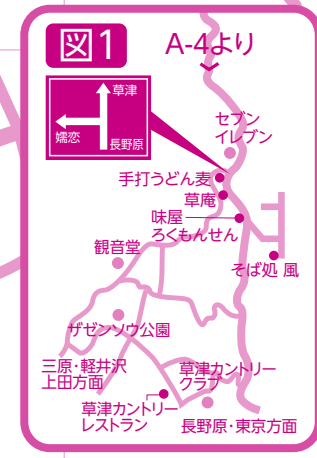

草津うまいとこ

草津うまいとこ
一度はおいで!

草津町飲食店組合

A 草津温泉
バスターミナル
草津温泉観光協会
TEL.0279-88-0800

1F 観光案内所
2F バスのりば
3F 温泉図書館

- マークの種類
- ① 観光案内所
 - P 駐車場
 - ♿ トイレ
 - ガソリンスタンド
 - ATM 銀行/ATM
 - 病院
 - 一方通行

タクシー

草津観光タクシー
0279-88-2450

浅白観光タクシー
0279-88-2276

泉質主義
草津温泉

このマップは草津町
飲食店組合加盟店を
掲載しております。

草津 たまごファーム 

ナカヨシ堂 

おきりこみ ひもかわうどん 釜吉 

ひも勝 上州亭 

草津蕎麦 やすらぎ亭 